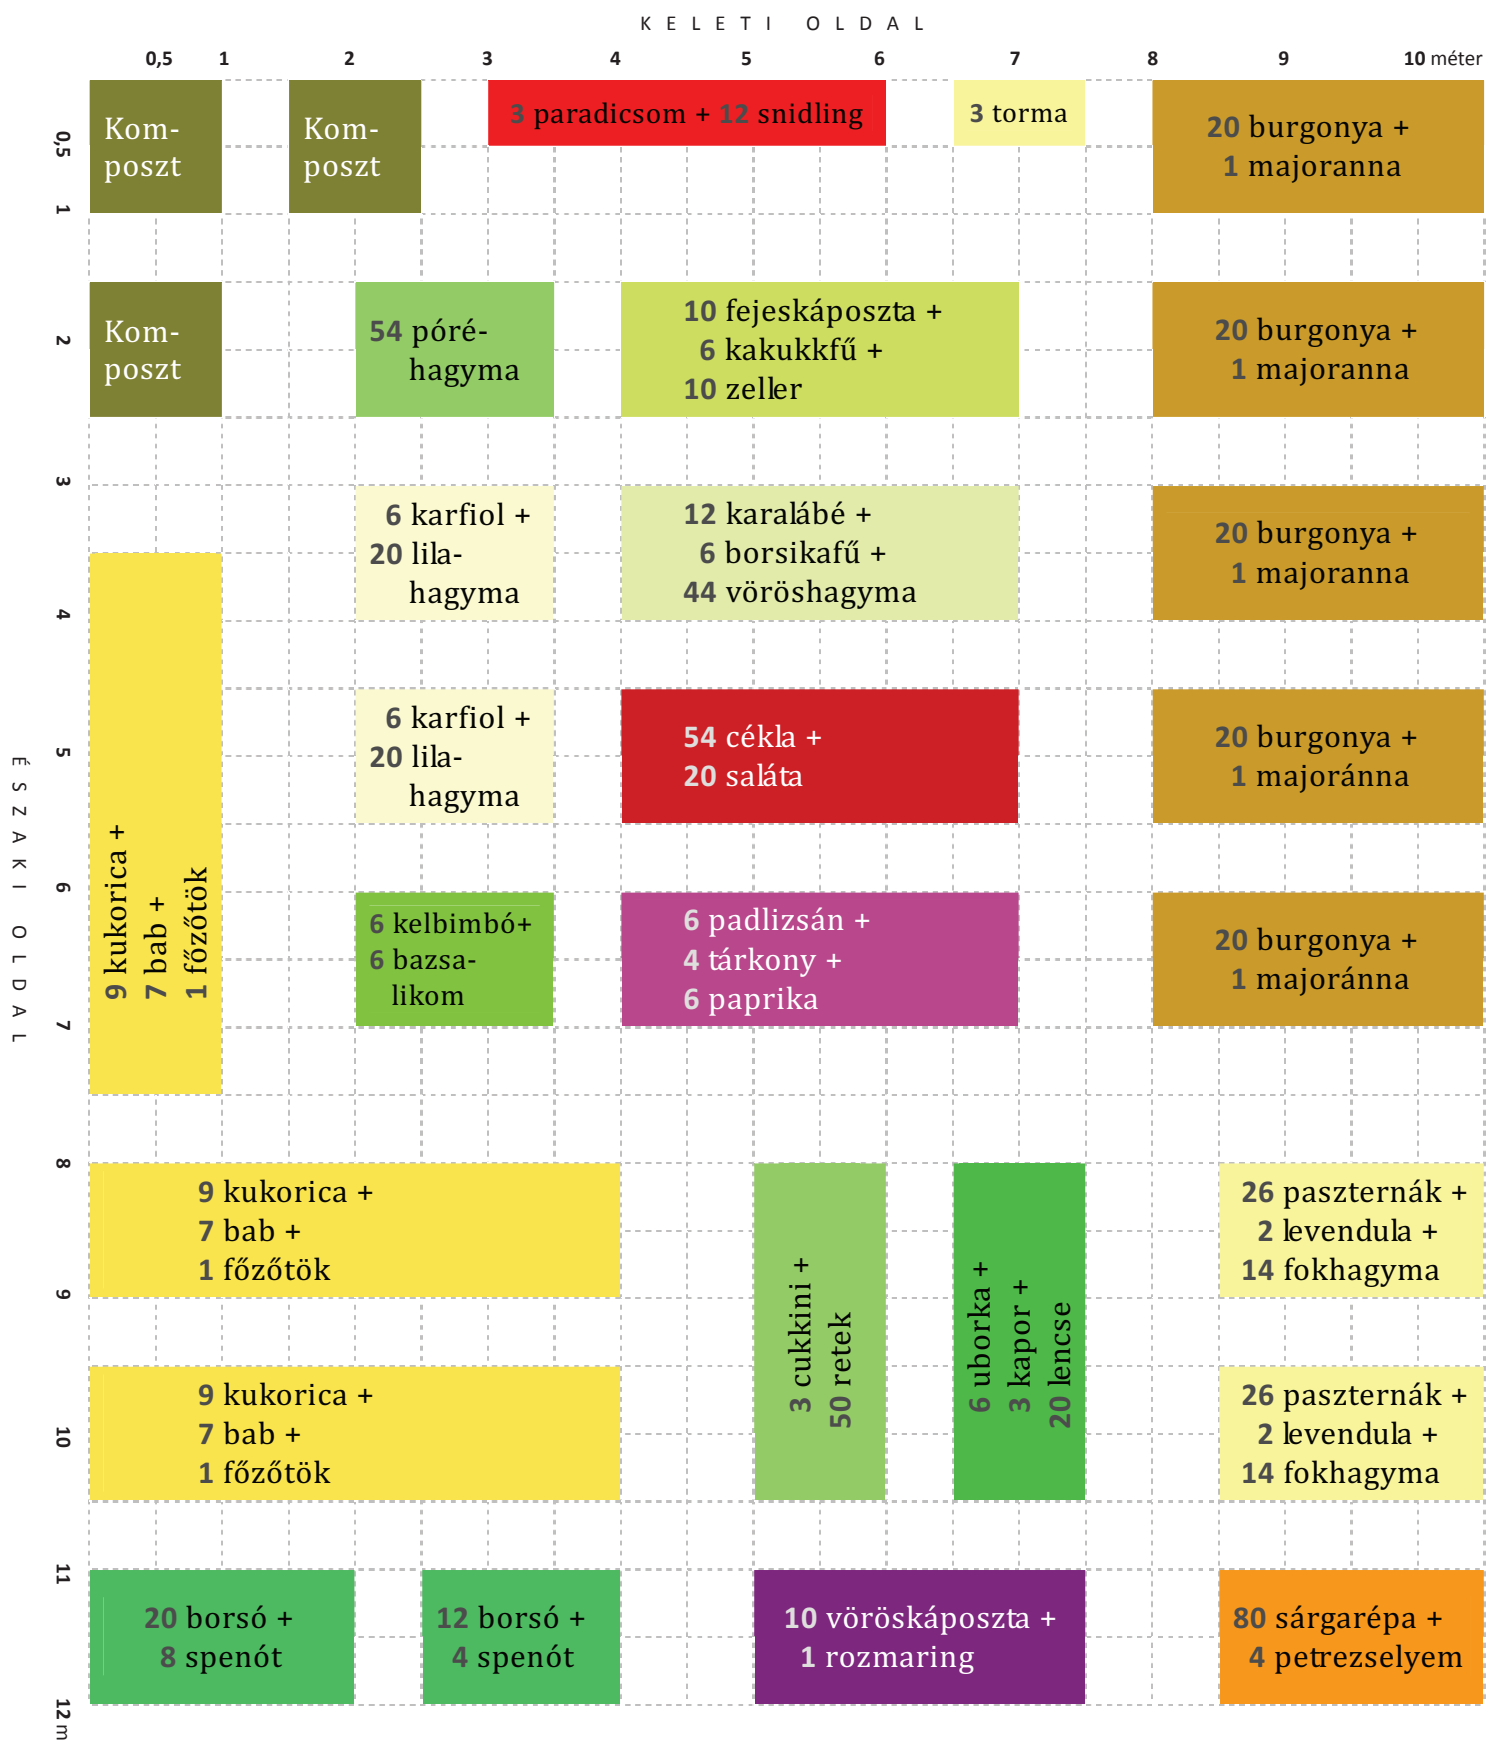

130 NÉGYZETMÉTERES VETEMÉNYES TERVE

négytagú család számára

Egy ágyás 50×50 centiméteres egységekből épül fel. A növények neve előtti számok a szükséges tő/palánta/gumó/mag mennyiségét jelentik

Készítette Hiver't-Klokner Zsuzsanna az [origo] Időjárás+Környezet rovata számára | www.origo.hu/idojaras